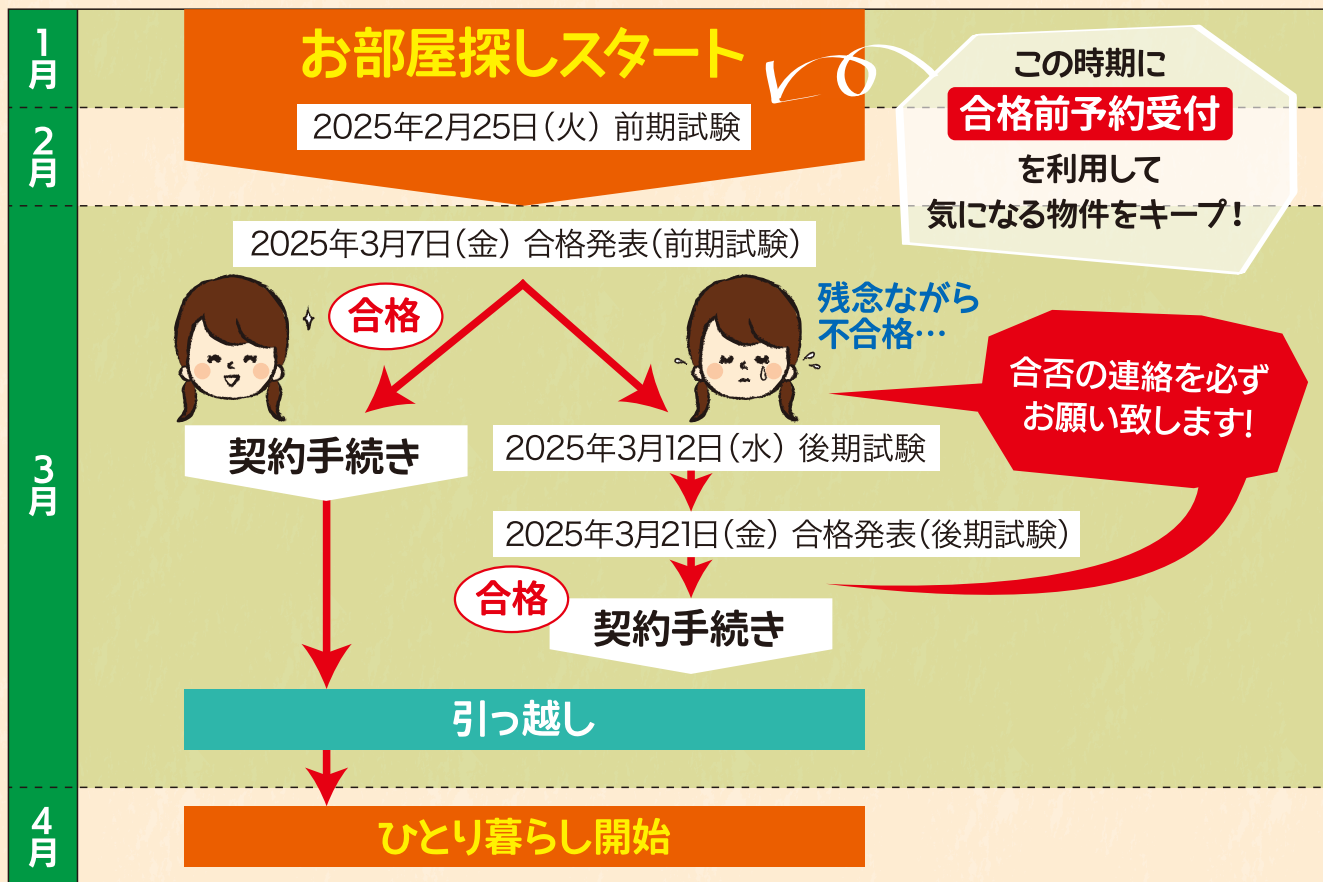

はじめてのひとり暮らし 応援Memo