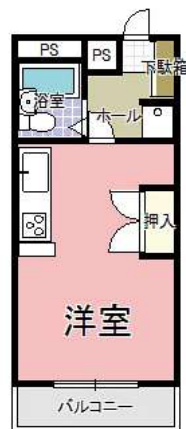

マンション 1R 水戸市堀町 ユニバーヴィラ