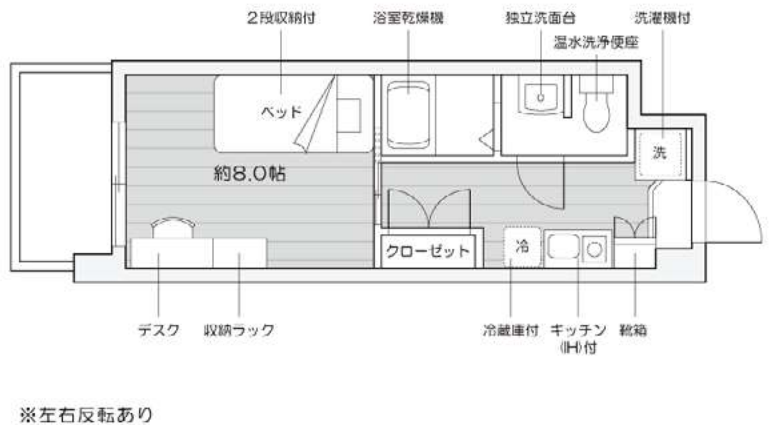

DATA 【新築】【食事付】カレッジコート茨城大学前

賃料 — 47,980円～51,980円/月

食費 — 29,980円 (税込)/月

年間管理費(共益費) — 228,000円/年※月払い可
(共用部水道光熱費込)

入館金(礼金) — 120,000円(契約期間1年、契約時のみ)

保証金(敷金) — 70,000円

鍵交換代 — 16,500円(税込)

専有部水道代 — 2,500円(税込)/月

インターネット利用料 — 3,300円(税込)/月

取引態様 — 貸主

損害保険 — 要

総戸数 — 101戸(非賃貸含)

居室タイプ — 1R100戸

専有面積 — 20.06㎡～20.82㎡

交通 — JR常磐線「水戸駅」バス18分
(茨大前～水戸駅北口)

築年月 — 2023年3月

住所 — 茨城県水戸市渡里町2470-1

構造 — 鉄筋コンクリート造 地上3階建て

管理形態 — 寮父寮母住み込み

専有部分

エアコン、TVモニター付きインターホン、バストイレ別、収納、独立洗面台、IHコンロ、高速光インターネット、バルコニー、照明器具、フローリング、温水洗浄便座、浴室乾燥機
※家具家電:2ドア冷凍冷蔵庫、洗濯機、ベッド(2段収納付)、デスク、チェア、収納ラック

共用部分

食堂、エレベーター、駐輪場、電子レンジトースター、給茶機、オートロック、防犯カメラ、24時間緊急対応

※一部広告と使用が異なる場合や、内容が変更となる場合があります。

Aタイプ

Bタイプ