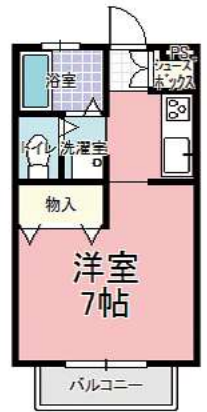

賃料 **30,000円**

共益費	敷金	礼金	専有面積	駐車場	鍵交換代
0円	0ヶ月	0ヶ月	24.18㎡	1,000円	14,300円
構造	軽量鉄骨	築年	平成6年2月	仲介料	33,000円
間取	1K	向き	南西	総戸数	2階建/18戸

- 設備
- エアコン
 - 温水洗浄
 - カメラ
 - ネット無料
 - モニター
 - BS
 - シャワー
 - 給湯
 - 2階以上

★茨城大学まで徒歩で **18分圏内**

茨大前営業所 専任

アパート 1R 水戸市堀町 ル・ショコラS・A(エスエイ)

賃料 **35,000円**

共益費	敷金	礼金	専有面積	駐車場	鍵交換代
0円	0ヶ月	0ヶ月	23.18㎡	-	14,300円
構造	木造	築年	平成14年9月	仲介料	38,500円
間取	1R	向き	東	総戸数	2階建/6戸

- 設備
- エアコン
 - 2階以上
 - ネット無料
 - 家具家電
 - 追焚
 - 照明器具
 - 冷蔵庫
 - 洗濯機
 - 電子レンジ
 - BS
 - シャワー
 - 給湯