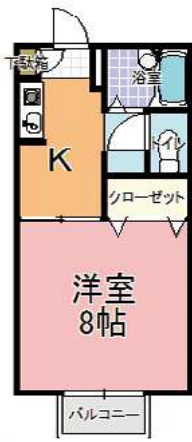

アパート 1K 水戸市渡里町 アムール

賃料 **35,000円**

共益費	敷金	礼金	専有面積	駐車場	鍵交換代
0円	0ヶ月	0ヶ月	24.50㎡	2,000円	14,300円
構造	軽量鉄骨	築年	平成7年7月	仲介料	38,500円
間取	1K	向き	南	総戸数	2階建/6戸

設備	エアコン	ネット無料	モニター	照明器具	BS	シャワー
	給湯	冷蔵庫	洗濯機	電子レンジ		

★茨城大学まで徒歩で**12分圏内** 茨大前営業所 専任