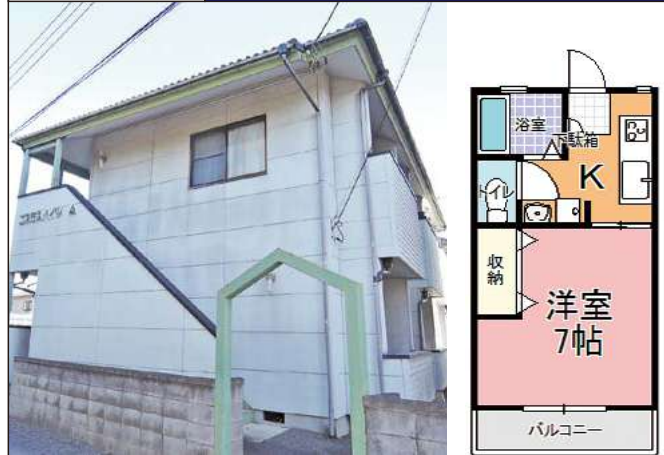

アパート 1R 水戸市渡里町 ヤングパレス D&M

賃料 **27,000円**

共益費	敷金	礼金	専有面積	駐車場	鍵交換代
0円	0ヶ月	0ヶ月	17.32㎡	3,000円	14,300円
構造	木造	築年	平成2年3月	仲介料	29,700円
間取	1R	向き	南西	総戸数	2階建/6戸

設備	エアコン	ネット無料	家具家電	モニター	ロフト	照明器具
	テレビ	冷蔵庫	洗濯機	電子レンジ	シャワー	給湯

★茨城大学まで徒歩で **5分圏内**

茨大前営業所 専任

アパート 1K 水戸市新原 コスモスハイツ A棟

賃料 **25,000円**

共益費	敷金	礼金	専有面積	駐車場	鍵交換代
0円	0ヶ月	0ヶ月	23.10㎡	0円	14,300円
構造	木造	築年	平成6年3月	仲介料	27,500円
間取	1K	向き	南東	総戸数	2階建/6戸

設備	エアコン	洗面	照明器具	BS	シャワー	給湯

★茨城大学まで徒歩で **17分圏内**