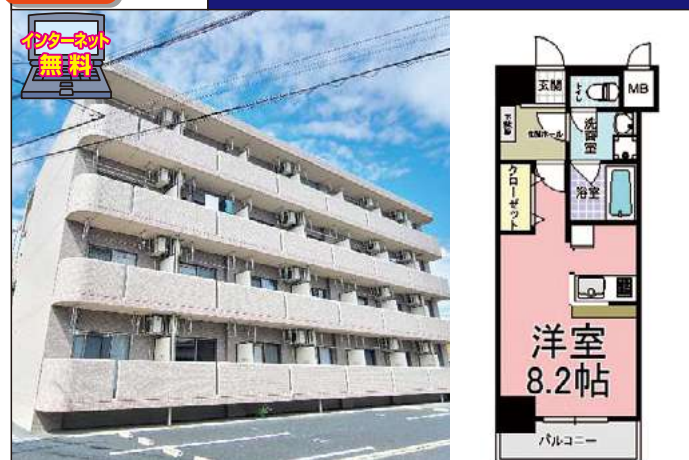

設備	エアコン	温水洗浄	洗髪洗面	宅配	ネット無料	システム
	IH	モニター	追焚	浴室乾燥	照明器具	シャワー

★茨城大学まで徒歩で **4分圏内**

茨大前営業所 専任

アパート 1K 水戸市袴塚 chantilly(シャンティリイ)

賃料 **50,000円**

共益費	敷金	礼金	専有面積	駐車場	鍵交換代
2,000円	0ヶ月	0ヶ月	29.03㎡	4,400円	
構造	木造	築年	令和3年1月	仲介料	55,000円
間取	1K	向き	南東	総戸数	2階建/12戸

設備	エアコン	ロック	温水洗浄	洗髪洗面	カメラ	宅配
	ネット無料	システム	モニター	追焚	浴室乾燥	シャワー

★茨城大学まで徒歩で **11分圏内**

茨大前営業所 専任

アパート 1LDK 水戸市文京 ハウスエル3

賃料 **55,000円**

共益費	敷金	礼金	専有面積	駐車場	鍵交換代
0円	1ヶ月	1ヶ月	38.33㎡	3,000円	
構造	木造	築年	令和5年9月	仲介料	60,500円
間取	1LDK	向き	南東	総戸数	2階建/4戸

設備	エアコン	温水洗浄	洗髪洗面	ネット無料	宅配	24h
	IH	システム	モニター	追焚	都市ガス	シャワー

★茨城大学まで徒歩で **10分圏内**

茨大前営業所 専任

マンション 1R 水戸市東原 ラフィーネ東原 C棟

賃料 **50,000円**

共益費	敷金	礼金	専有面積	駐車場	鍵交換代
5,000円	0ヶ月	0ヶ月	32.81㎡	0円	
構造	鉄筋コンクリート造(RC)	築年	平成21年6月	仲介料	55,000円
間取	1R	向き	南	総戸数	4階建/28戸