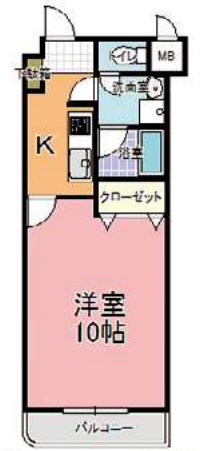

賃料 **43,000円**

共益費	敷金	礼金	専有面積	駐車場	鍵交換代
2,000円	1ヶ月	0ヶ月	28.08㎡	-	
構造	鉄骨造	築年	平成15年3月	仲介料	47,300円
間取	1K	向き	南東	総戸数	3階建/6戸

- 設備
- エアコン
 - 温水洗浄
 - 洗髪洗面
 - BS
 - 24h
 - ネット無料
 - システム
 - モニター
 - シャワー
 - 給湯

★茨城大学まで徒歩で **1分圏内** 茨大前営業所 専任

アパート 1K 水戸市袴塚 コーポリトルウィング

賃料 **40,000円**

共益費	敷金	礼金	専有面積	駐車場	鍵交換代
2,000円	0ヶ月	0ヶ月	23.39㎡	4,000円	28,600円
構造	鉄骨造	築年	平成15年3月	仲介料	44,000円
間取	1K	向き	南東	総戸数	2階建/10戸

- 設備
- エアコン
 - 温水洗浄
 - 宅配
 - ネット無料
 - システム
 - モニター
 - ロフト
 - 24h
 - シャワー
 - 給湯

★茨城大学まで徒歩で **5分圏内** 茨大前営業所 専任

マンション 1K 水戸市愛宕町 ライズヒル

賃料 **45,000円**

共益費	敷金	礼金	専有面積	駐車場	鍵交換代
3,000円	1ヶ月	0ヶ月	31.91㎡	0円	
構造	鉄筋コンクリート造(RC)	築年	平成17年3月	仲介料	49,500円
間取	1K	向き	南	総戸数	4階建/17戸

- 設備
- エアコン
 - 温水洗浄
 - 洗髪洗面
 - BS
 - 24h
 - ネット無料
 - モニター
 - ロック
 - シャワー
 - 給湯