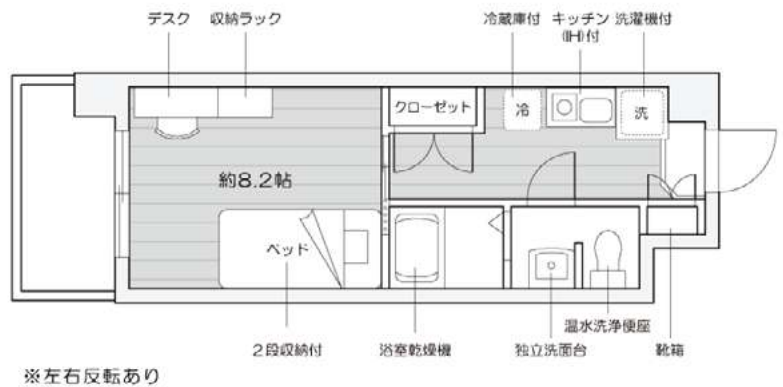

DATA 【新築】【食事付】カレッジコート茨城大学前

賃料 — 47,980円～51,980円/月

食費 — 29,980円 (税込)/月

年間管理費(共益費) — 228,000円/年※月払い可
(共用部水道光熱費込)

入館金(礼金) — 120,000円(契約期間1年、契約時のみ)

保証金(敷金) — 70,000円

鍵交換代 — 16,500円(税込)

専有部水道代 — 2,500円(税込)/月

インターネット利用料 — 3,300円(税込)/月

取引態様 — 貸主

損害保険 — 要

総戸数 — 101戸(非賃貸含)

居室タイプ — 1R100戸

専有面積 — 20.06㎡～20.82㎡

交通 — JR常磐線「水戸駅」バス18分
(茨大前～水戸駅北口)

築年月 — 2023年3月

住所 — 茨城県水戸市渡里町2470-1

構造 — 鉄筋コンクリート造 地上3階建て

管理形態 — 寮父寮母住み込み

専有部分

エアコン、TVモニター付きインターホン、バストイレ別、収納、独立洗面台、IHコンロ、高速光インターネット、バルコニー、照明器具、フローリング、温水洗浄便座、浴室乾燥機
※家具家電:2ドア冷凍冷蔵庫、洗濯機、ベッド(2段収納付)、デスク、チェア、収納ラック

共用部分

食堂、エレベーター、駐輪場、電子レンジトースター、給茶機、オートロック、防犯カメラ、24時間緊急対応

※一部広告と使用が異なる場合や、内容が変更となる場合があります。

Aタイプ